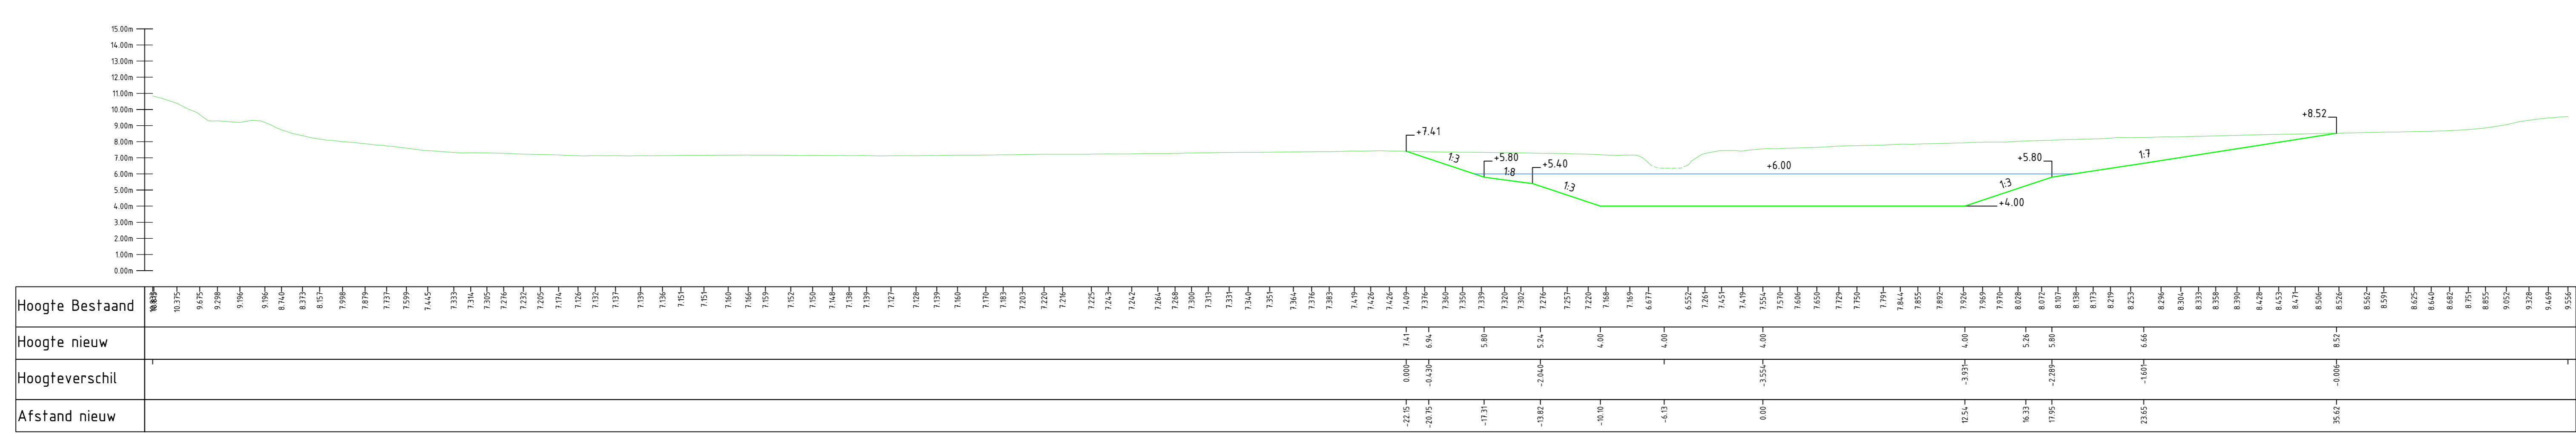

Dwarsprofiel dijkvak DP-05  
Schaal 1:200

Dwarsprofiel dijkvak DP-06  
Schaal 1:200

Dwarsprofiel dijkvak DP-07  
Schaal 1:200