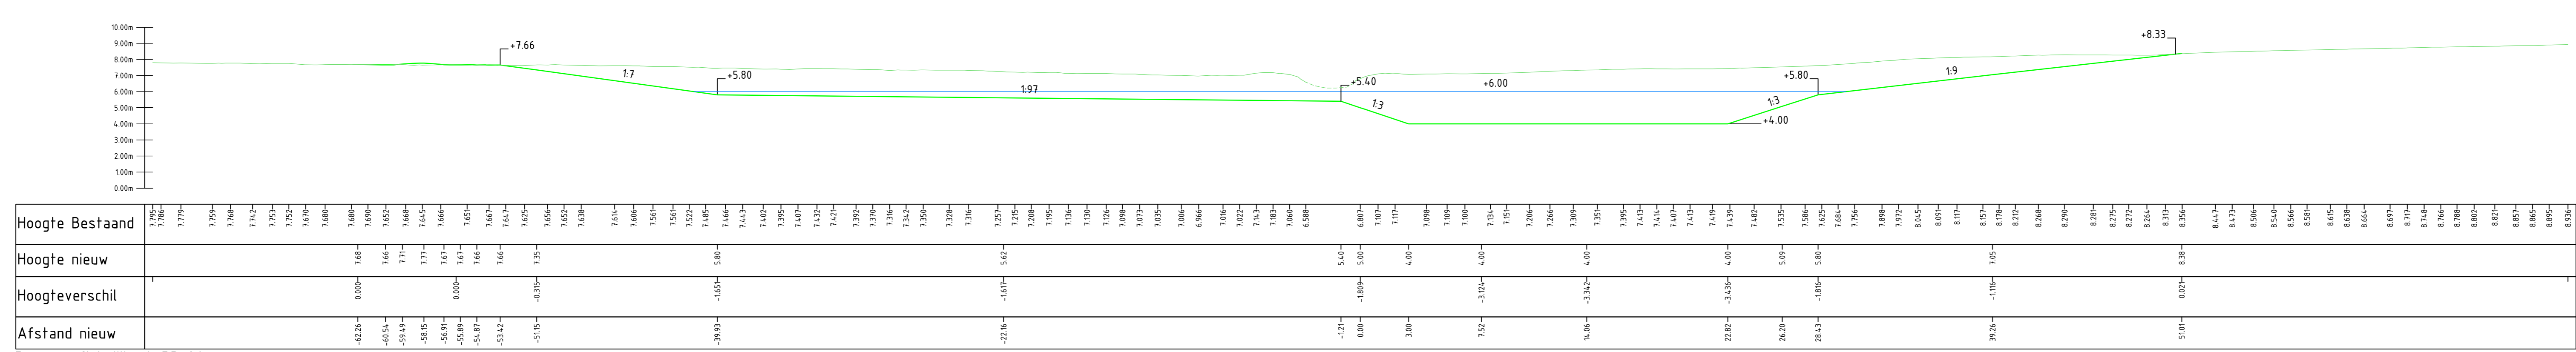

Dwarsprofiel dijkvak DP-05  
Schaal 1:200

Dwarsprofiel dijkvak DP-06  
Schaal 1:200

Dwarsprofiel dijkvak DP-07  
Schaal 1:200